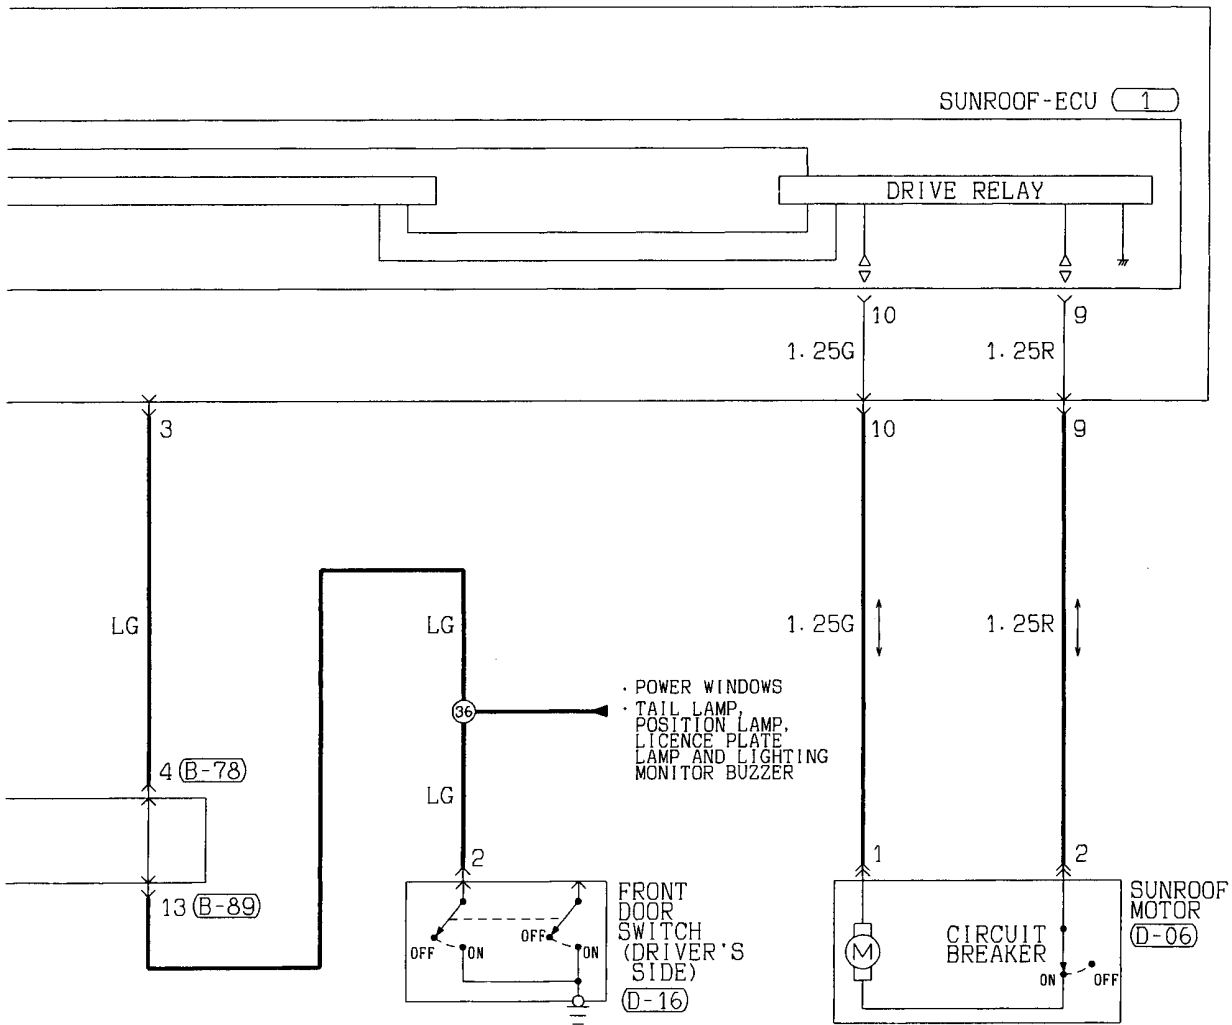

2

Wire colour code
B : Black LG: Light green G : Green L : Blue W : White Y : Yellow SB: Sky blue
BR: Brown O : Orange GR: Gray R : Red P : Pink V : Violet