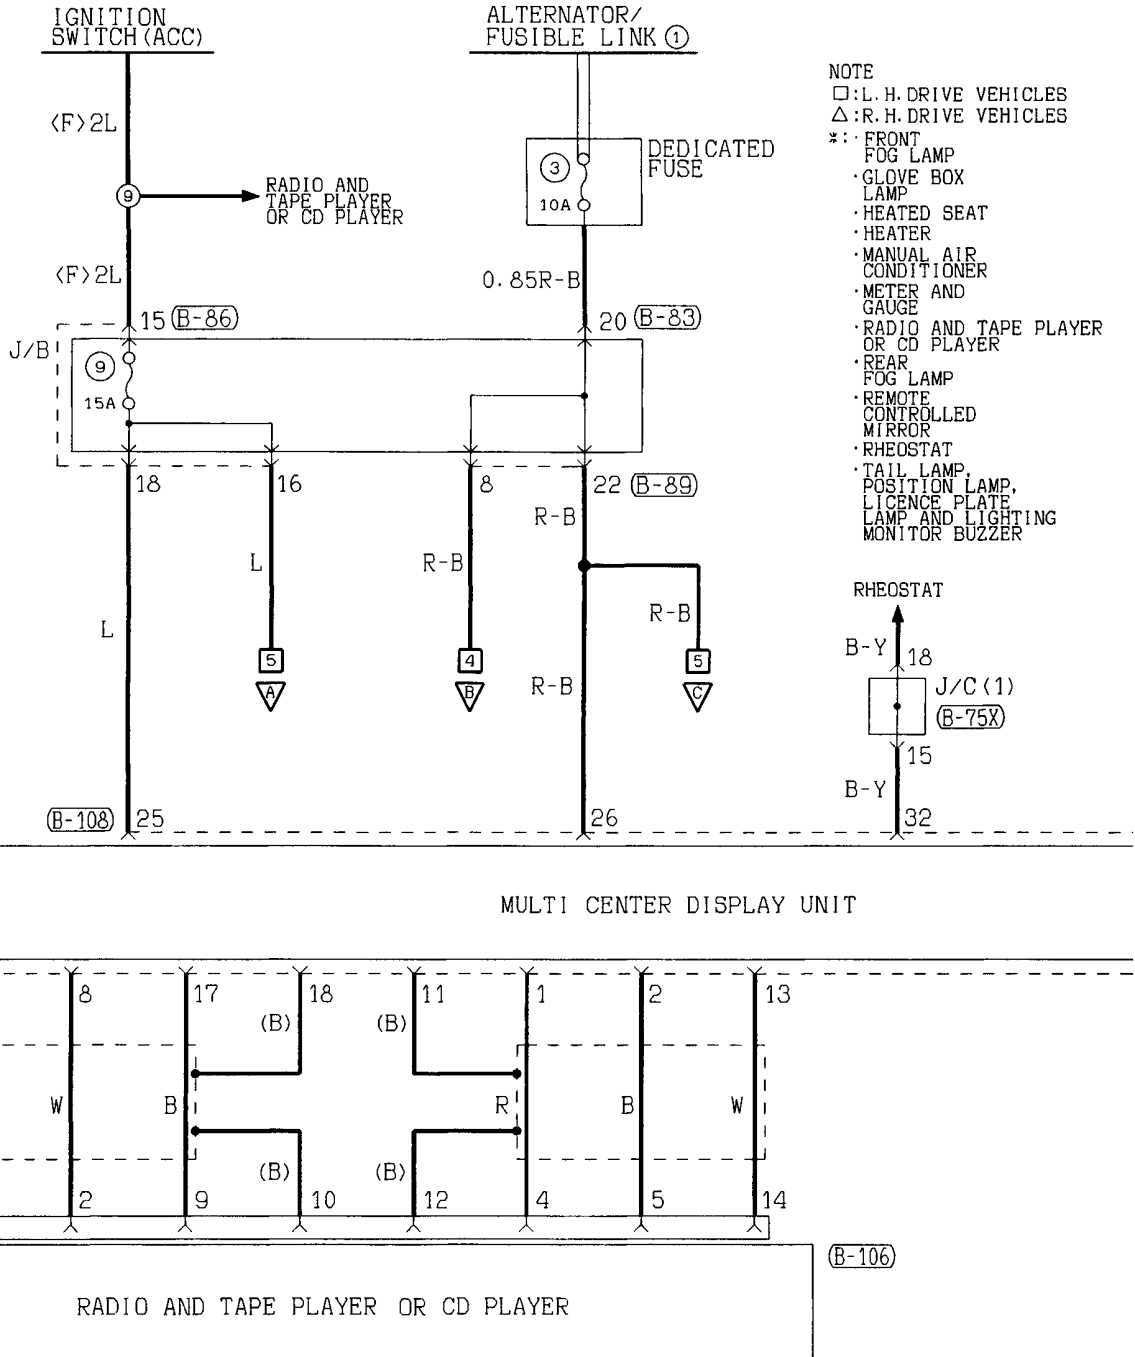

MULTI CENTER DISPLAY

Diesel-powered vehicles <F9Q>

1