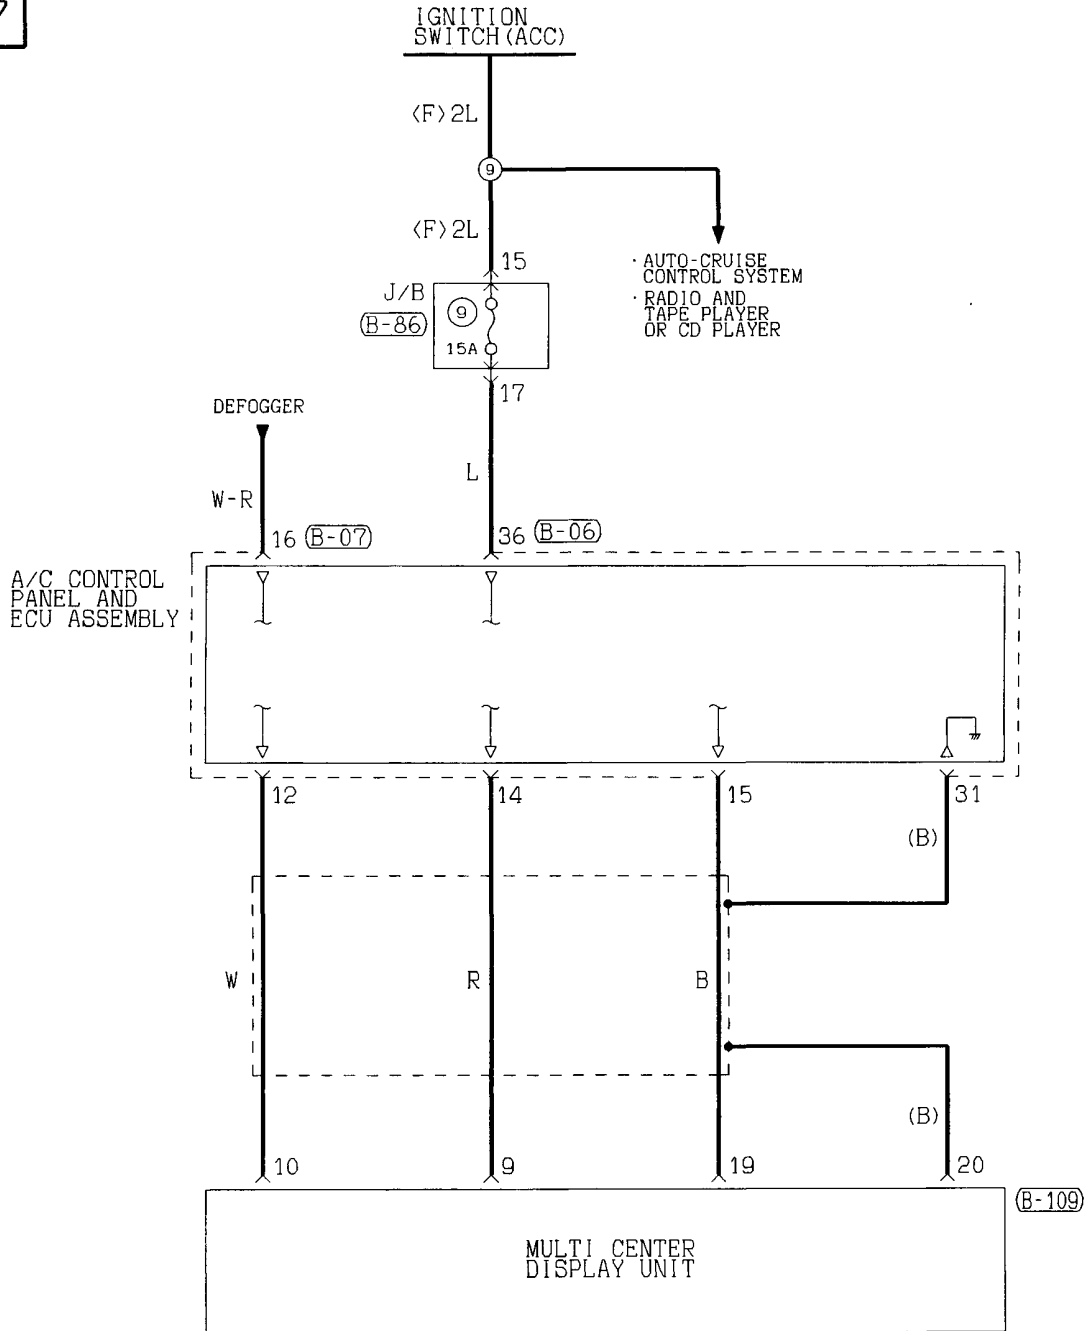

AUTOMATIC AIR CONDITIONER <Diesel-powered vehicles (F9Q)> (CONTINUED)

7

(B-06) (MU801584)

21	22	23	24	25	26	27	28
29	30	31	32	33	34	35	36

(B-07) (MU801585)

1	2	3	4	5	6	7	8	9	10
11	12	13	14	15	16	17	18	19	20

(B-86)

1	2	3	4	5	6	7	8		
9	10	11	12	13	14	15	16	17	18

(B-109) (MU801585)

1	2	3	4	5	6	7	8	9	10
11	12	13	14	15	16	17	18	19	20

Wire colour code
B :Black LG:Light green G :Green L :Blue W :White Y :Yellow SB:Skv blue
BR:Brown O :Orange GR:Gray R :Red P :Pink V :Violet