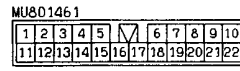

(A-69)

(B-06) (MU801584)

(B-07) (MU801585)

(B-50)

(B-75X)

Wire colour code
 B : Black LG: Light green G : Green L : Blue W : White Y : Yellow SB: Sky blue
 BR: Brown O : Orange GR: Gray R : Red P : Pink V : Violet