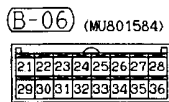

MULTI CENTER DISPLAY

Diesel-powered vehicles <F9Q>

1