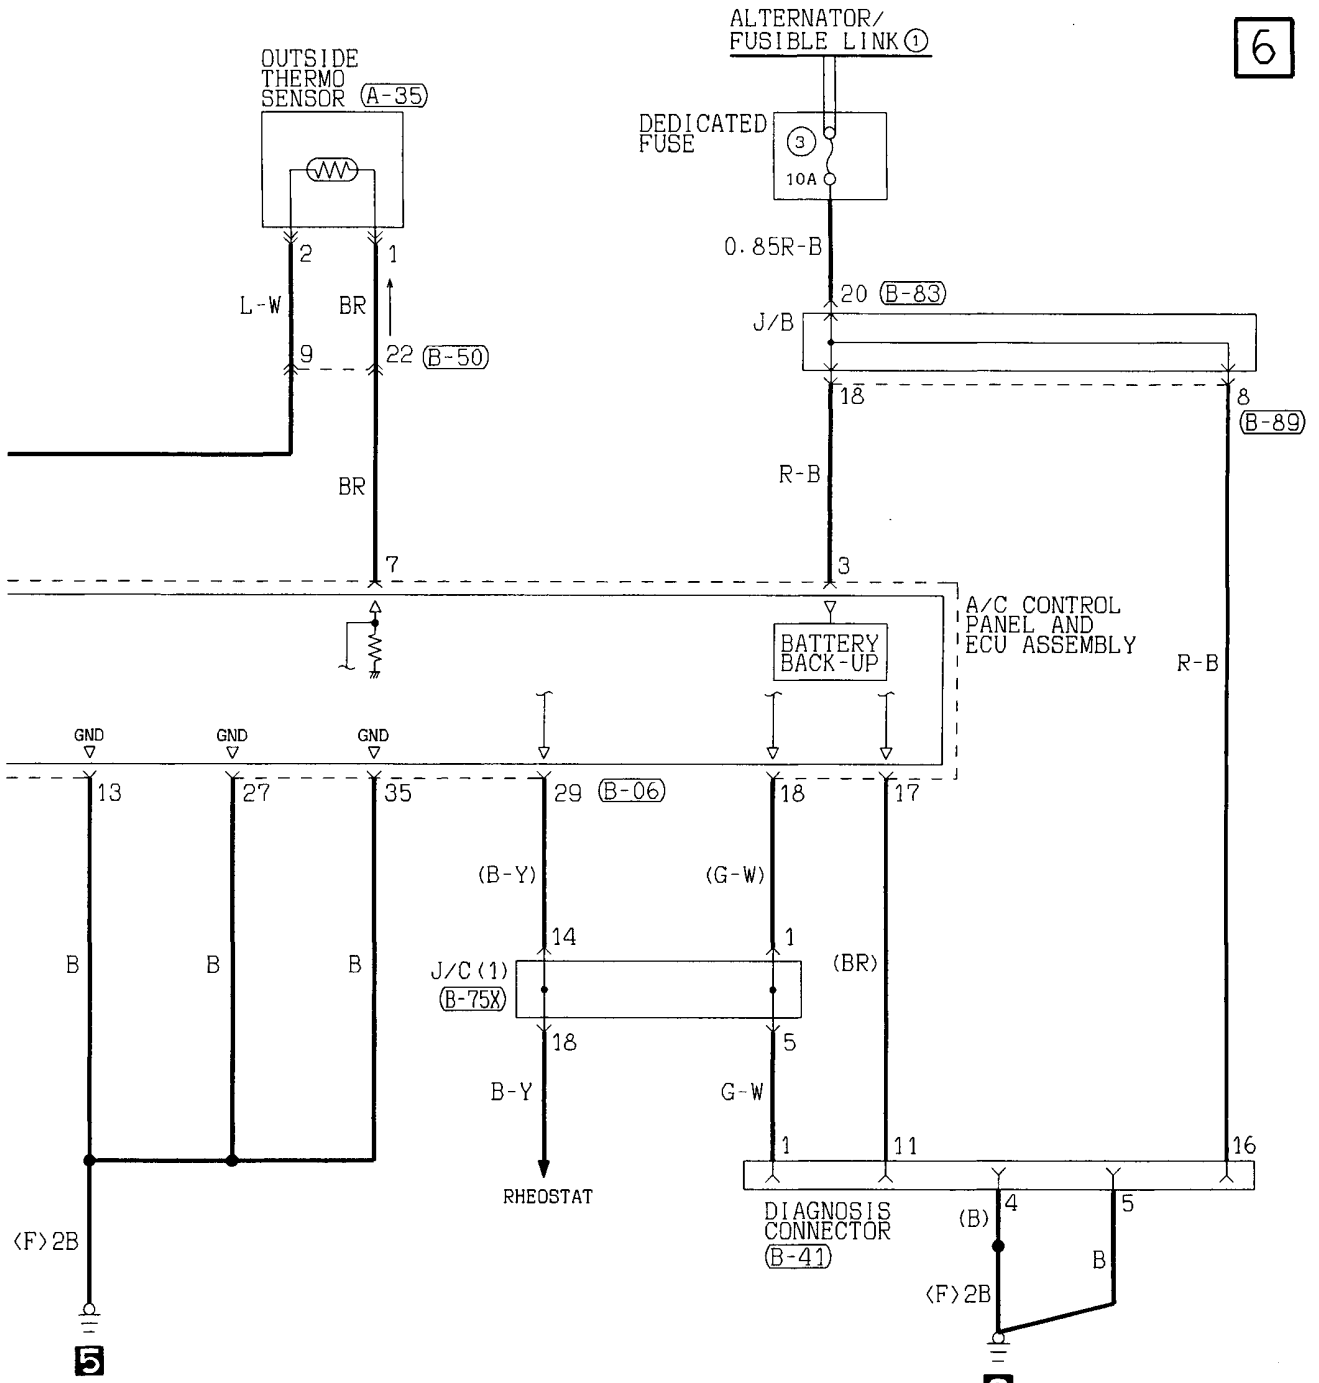

(B-50)	(B-75X)	(B-83)	(B-89)
MU801461		MU801457	MU801461
1 2 3 4 5 6 7 8 9 10 11 12 13 14 15 16 17 18 19 20 21 22	1 2 3 4 5 6 7 8 9 10 11 12 13 14 15 16 17 18 19 20 21 22 23 24 25 26 27 28 29 30 31 32 33	1 2 3 4 5 6 7 8 9 10 11 12 13 14 15 16 17 18 19 20	1 2 3 4 5 6 7 8 9 10 11 12 13 14 15 16 17 18 19 20 21 22

Wire colour code
B : Black   LG: Light green   G : Green   L : Blue   W : White   Y : Yellow   SB: Sky blue
BR: Brown   O : Orange   GR: Gray   R : Red   P : Pink   V : Violet