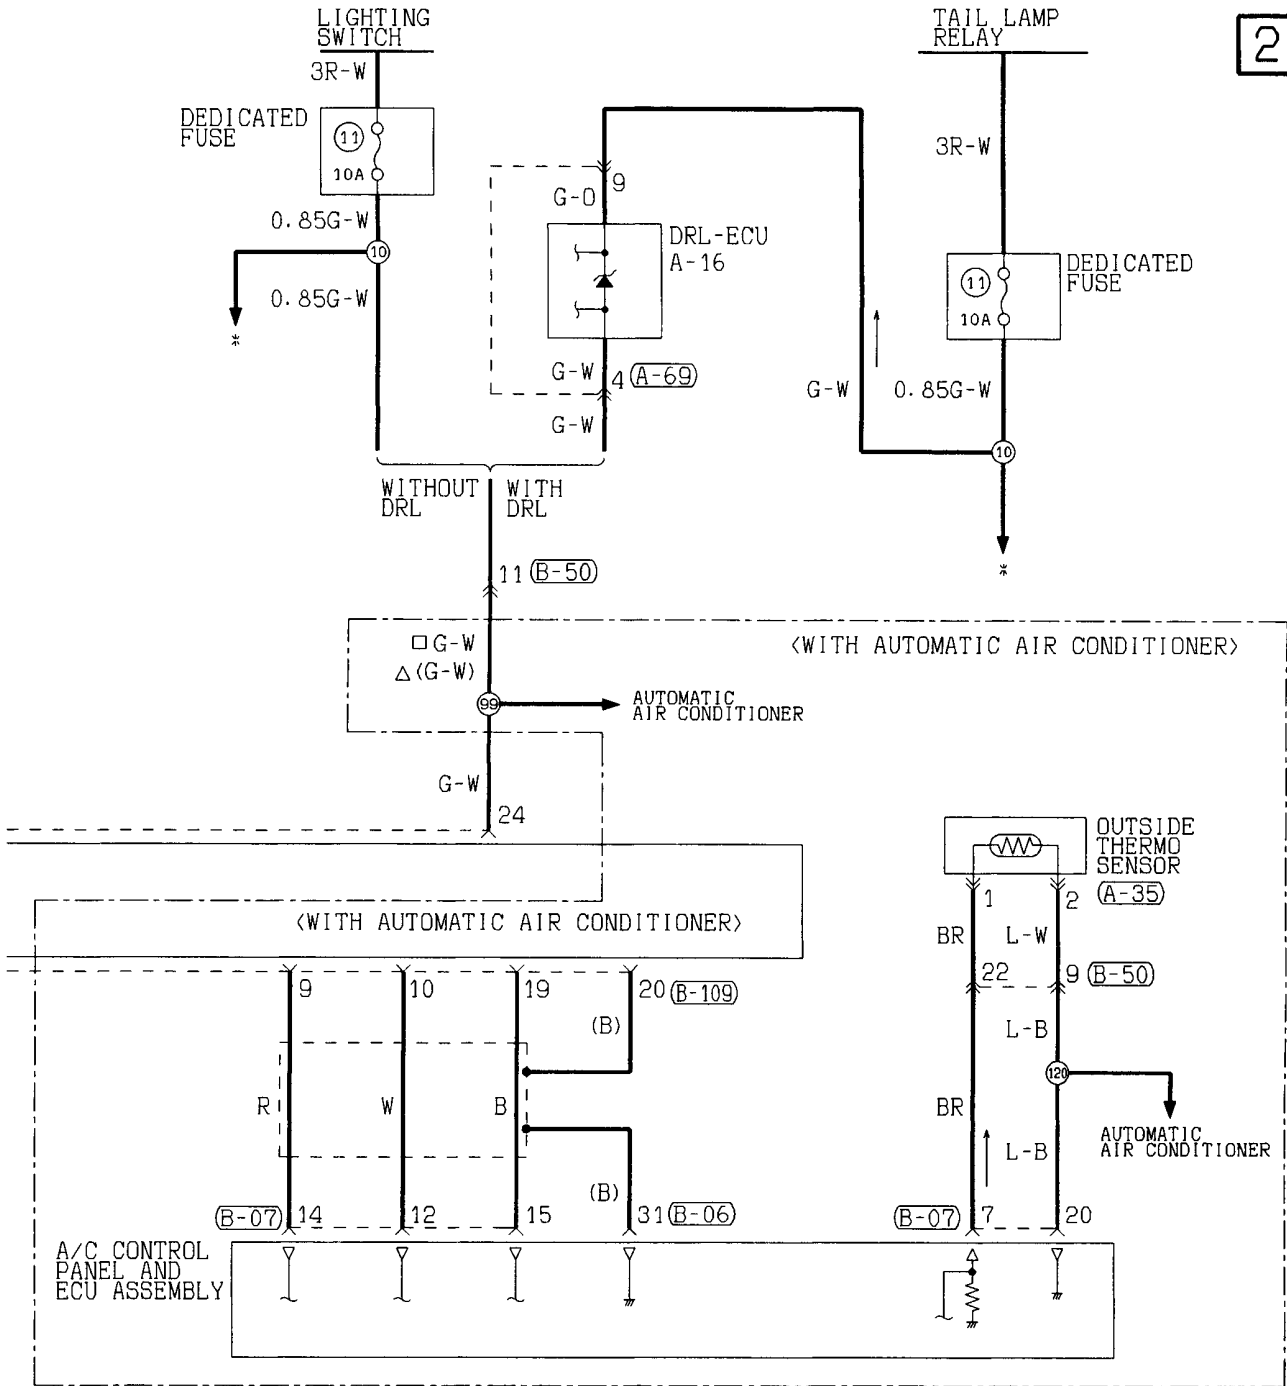

2

(B-83)

MU801457

1	2	3	4	5	6	7	8	9		
10	11	12	13	14	15	16	17	18	19	20

(B-86)

1	2	3	4	5	6	7	8		
9	10	11	12	13	14	15	16	17	18

(B-89)

MU801461

1	2	3	4	5	6	7	8	9	10		
11	12	13	14	15	16	17	18	19	20	21	22

(B-106)

1	2	3	4	5	6	7	8
9	10	11	12	13	14	15	16

(B-108) (MU801584)

21	22	23	24	25	26	27	28
29	30	31	32	33	34	35	36

Wire colour code
B : Black   LG : Light green   G : Green   L : Blue   W : White   Y : Yellow   SB : Sky blue
BR : Brown   O : Orange   GR : Gray   R : Red   P : Pink   V : Violet