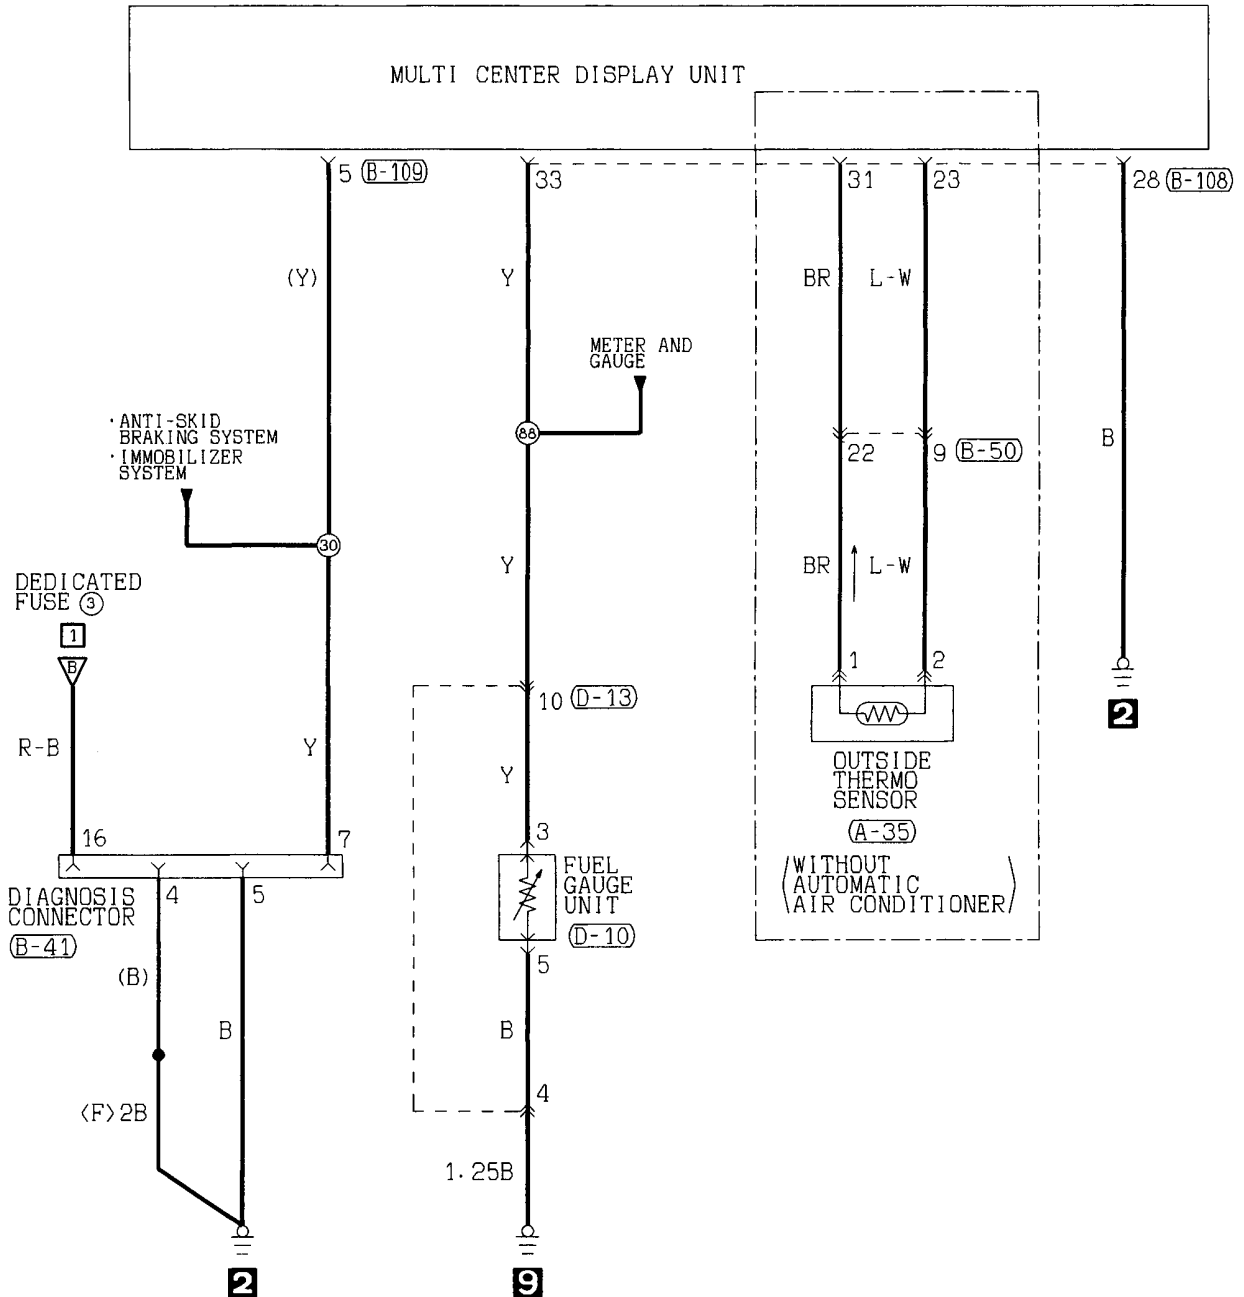

4

(B-50) MU801461

1	2	3	4	5	6	7	8	9	10
11	12	13	14	15	16	17	18	19	20
21	22								

(B-83) MU801457

1	2	3	4	5	6	7	8	9
10	11	12	13	14	15	16	17	18
19	20							

(B-86)

1	2	3	4	5	6	7	8
9	10	11	12	13	14	15	16
17	18						

(B-88)

1	2	3	4	5	6	7	8	9	10
11	12	13	14	15	16	17	18	19	20
21	22								

(B-108) (MU801584)

21	22	23	24	25	26	27	28
29	30	31	32	33	34	35	36

Wire colour code
B : Black LG: Light green G : Green L : Blue W : White Y : Yellow SB: Sky blue
BR: Brown O : Orange GR: Gray R : Red P : Pink V : Violet