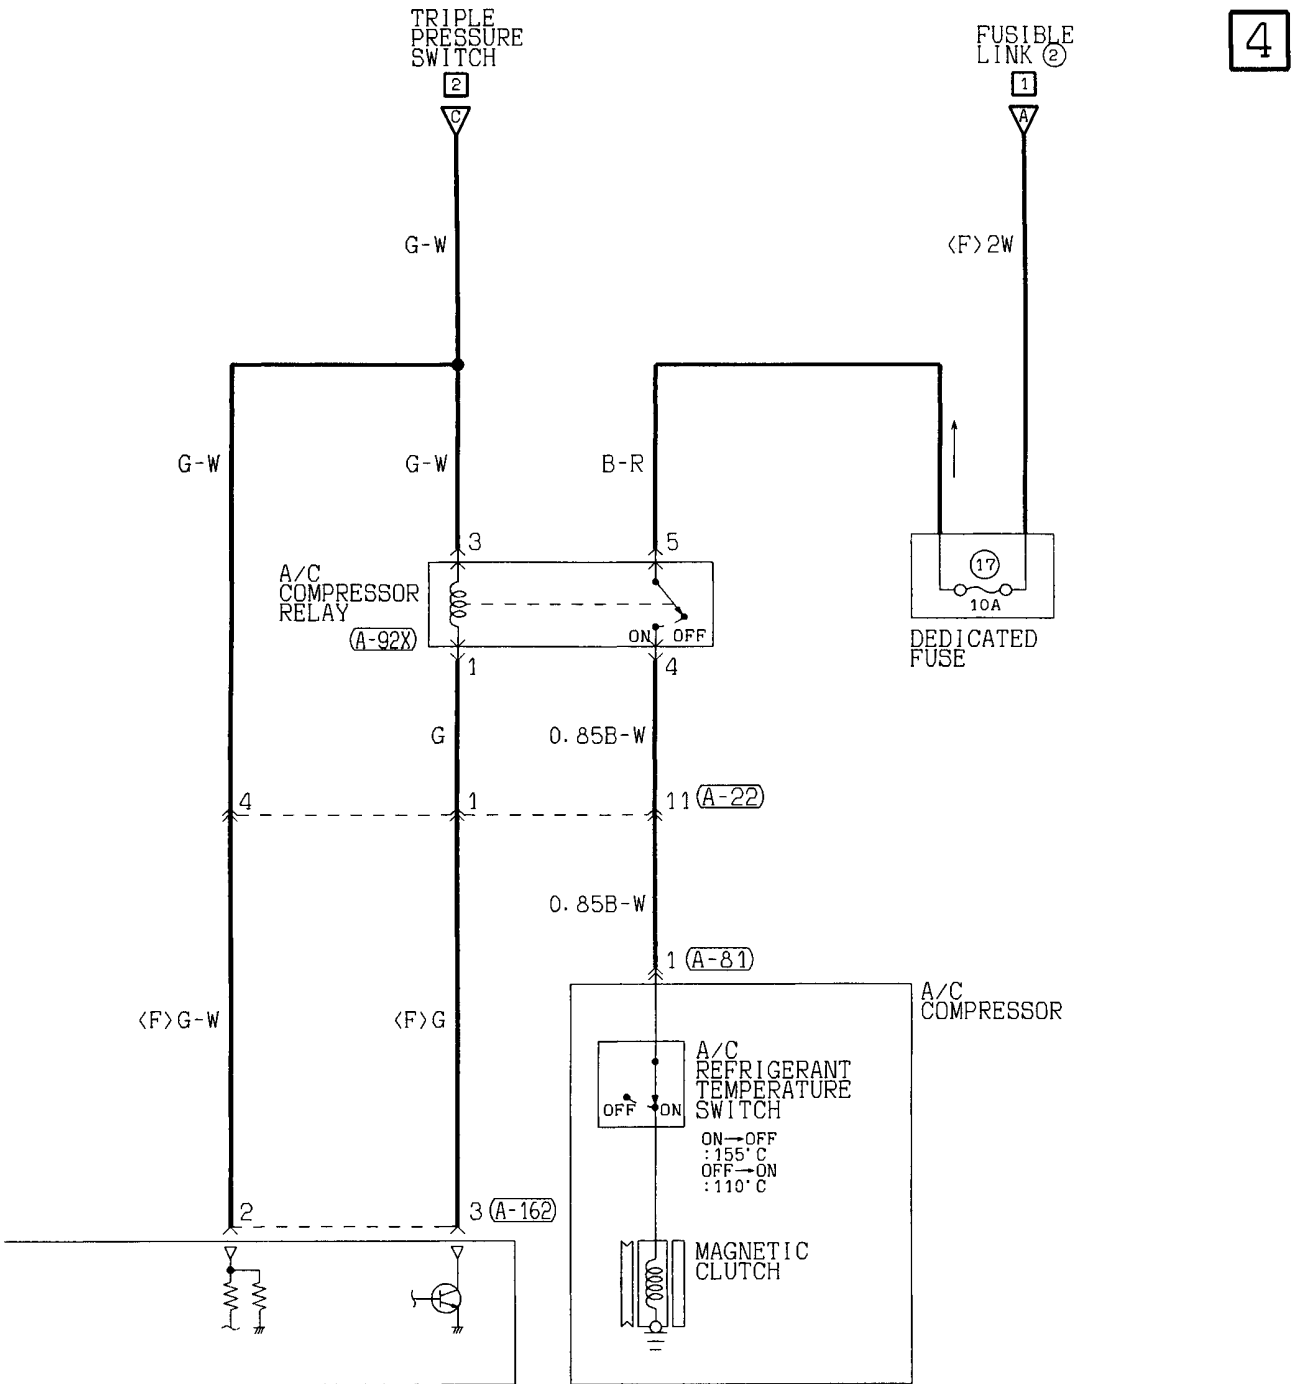

(A-162)

1	2	3	4	5	6	7	8
9	10	11	12	13	14	15	16
17	18	19	20	21	22	23	24
25	26	27	28	29	30	31	32

Wire colour code

B : Black LG:Light green
BR:Brown O :Orange

G :Green GR:Gray

L :Blue R :Red

W :White P :Pink

Y :Yellow V :Violet

SB:Sky blue