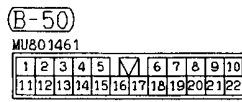

MULTI CENTER DISPLAY

Diesel-powered vehicles <F9Q>

1