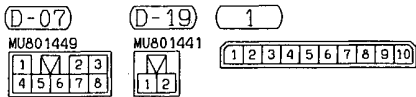

2

Wire colour code
B : Black LG: Light green G : Green L : Blue W : White Y : Yellow SB: Sky blue
BR: Brown O : Orange GR: Gray R : Red P : Pink V : Violet