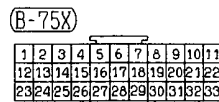

MULTI CENTER DISPLAY

Diesel-powered vehicles <F9Q>

1