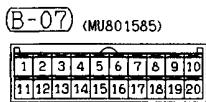

MULTI CENTER DISPLAY

Diesel-powered vehicles <F9Q>

1