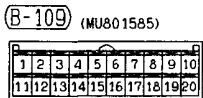

MULTI CENTER DISPLAY

Diesel-powered vehicles <F9Q>

1