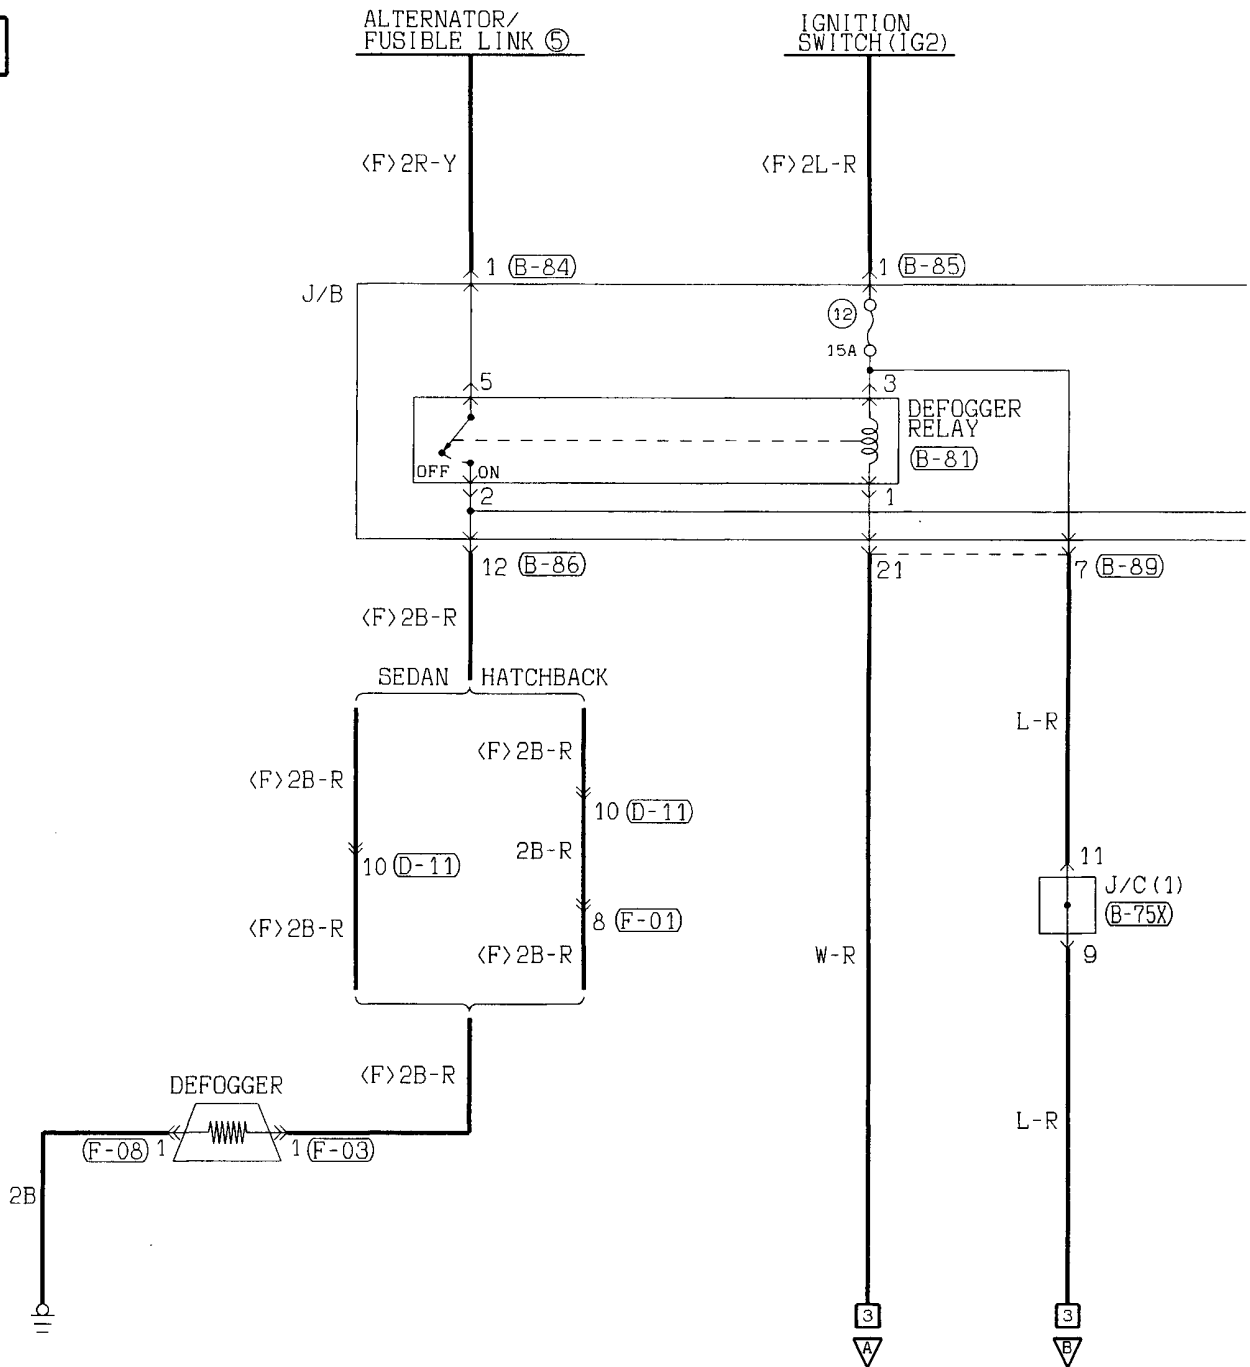

DEFOGGER AND DOOR MIRROR HEATER

Vehicles with full-auto air conditioner

1

(B-18)

1	2	3	4
5	6	7	8
9	10	11	12
13	14	15	16
17	18	19	20

(B-49)

1	2	3	4	5	6	7	8	9
10	11	12	13	14	15	16	17	18
19	20	21	22	23	24	25	26	27
28	29	30	31	32	33			

(B-75X)

1	2	3	4	5	6	7	8	9	10	11
12	13	14	15	16	17	18	19	20	21	22
23	24	25	26	27	28	29	30	31	32	33

(B-76X)

1	2	3	4	5	6	7	8	9	10	11
12	13	14	15	16	17	18	19	20	21	22
23	24	25	26	27	28	29	30	31	32	33

(B-81)

1	2	3
4		
5		

(B-84)

1	2

(B-85)

1	2	3