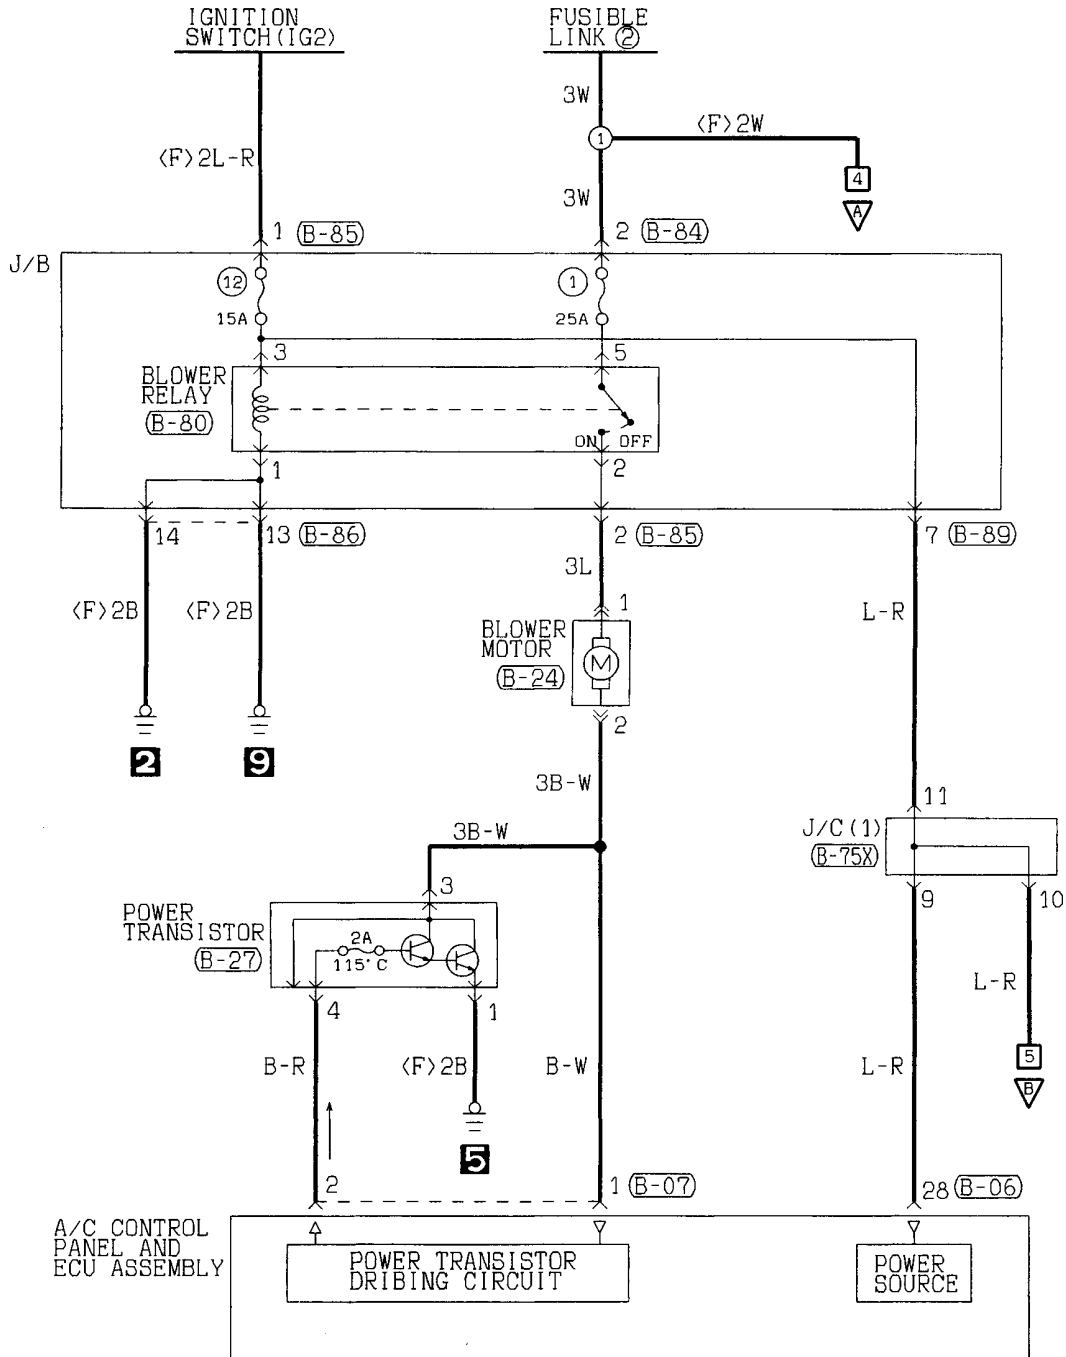

AUTOMATIC AIR CONDITIONER

Diesel-powered vehicles <F9Q>

1

(A-69) MU802645

1	2	3	4	5
6	7	8	9	10

(A-154)

1	2	3
4		

(B-06) (MU801584)

21	22	23	24	25	26	27	28
29	30	31	32	33	34	35	36

(B-07) (MU801585)

1	2	3	4	5	6	7	8	9	10
11	12	13	14	15	16	17	18	19	20

(B-24)

1	2

(B-27)

1	2
3	4

(B-50) MU801461

1	2	3	4	5	6	7	8	9	10		
11	12	13	14	15	16	17	18	19	20	21	22

(B-75X)

1	2	3	4	5	6	7	8	9	10	11
12	13	14	15	16	17	18	19	20	21	22
23	24	25	26	27	28	29	30	31	32	33